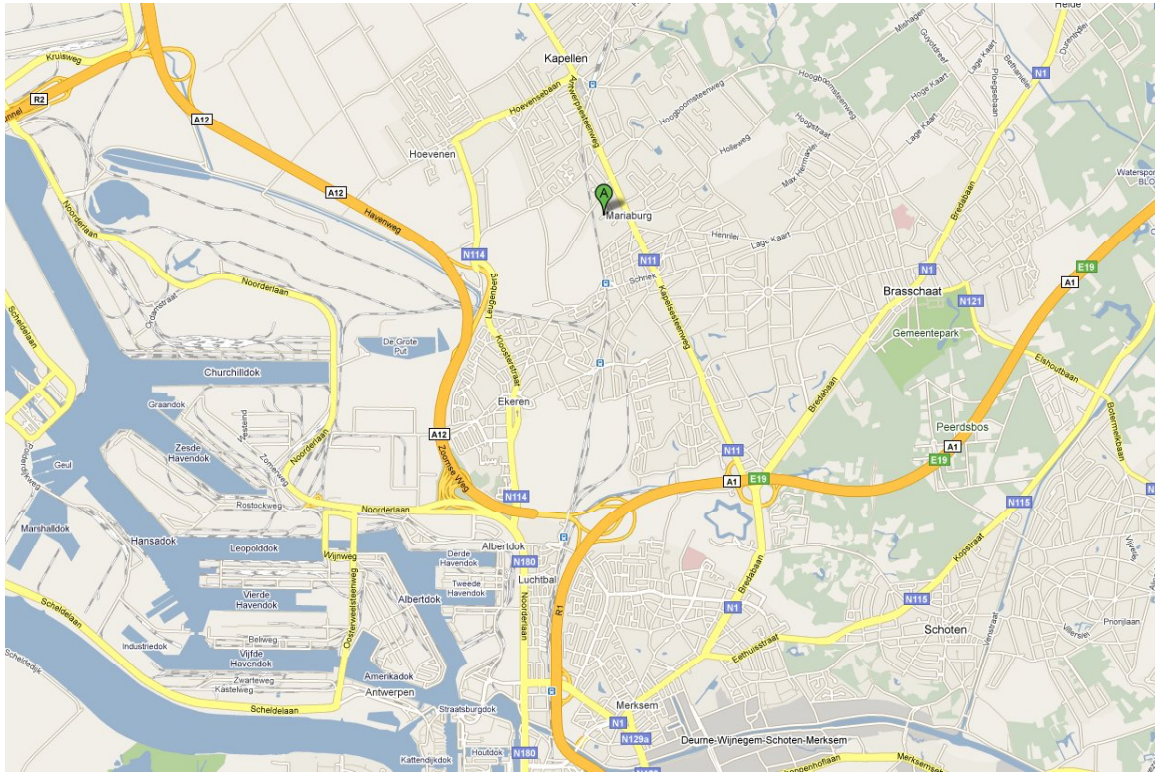

ENSIVAL-MORET SERVICES
Léo Baecklandstraat 7, unit 4
B-2950 KAPELLEN - BELGIQUE

**Rotterdam
(NI)**

Antwerpen